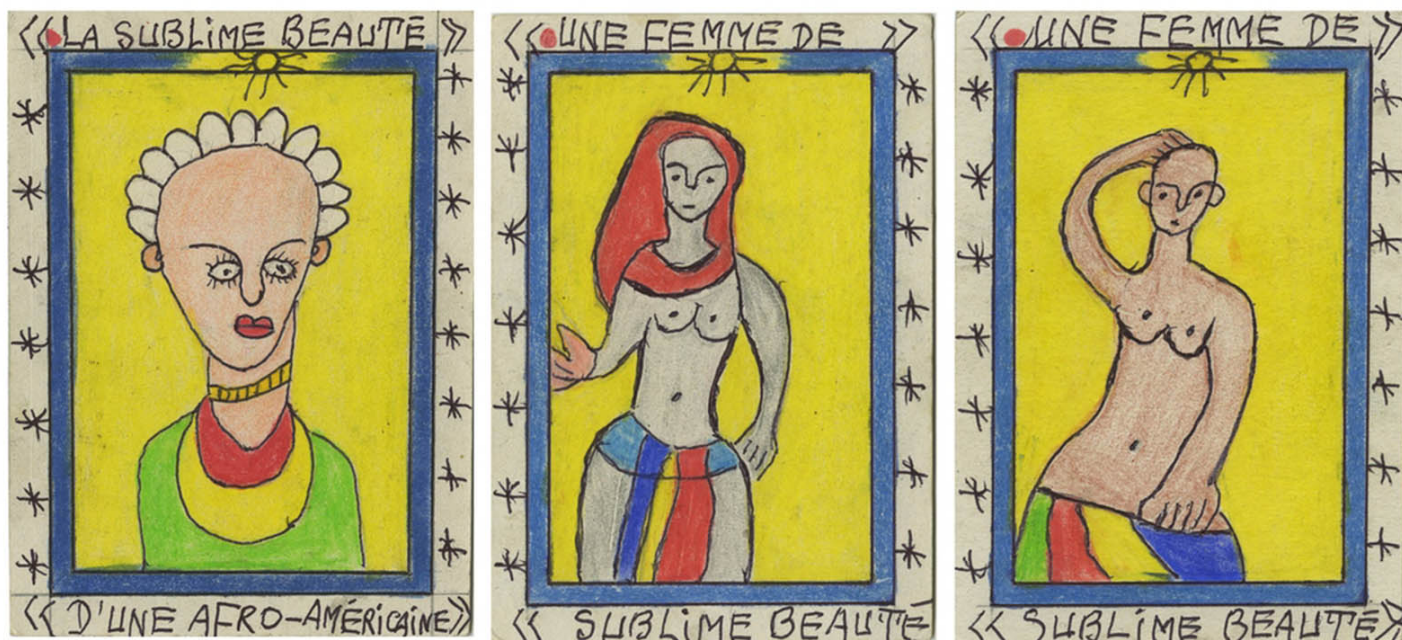

## Sublime beauté, 2011

---

**Frédéric Bruly Bouabré**

*Sublime beauté*, 2011

3 dessins

Crayons de couleur et stylo bille sur carton

14,5 x 10,5 cm (chaque)

Signé et daté