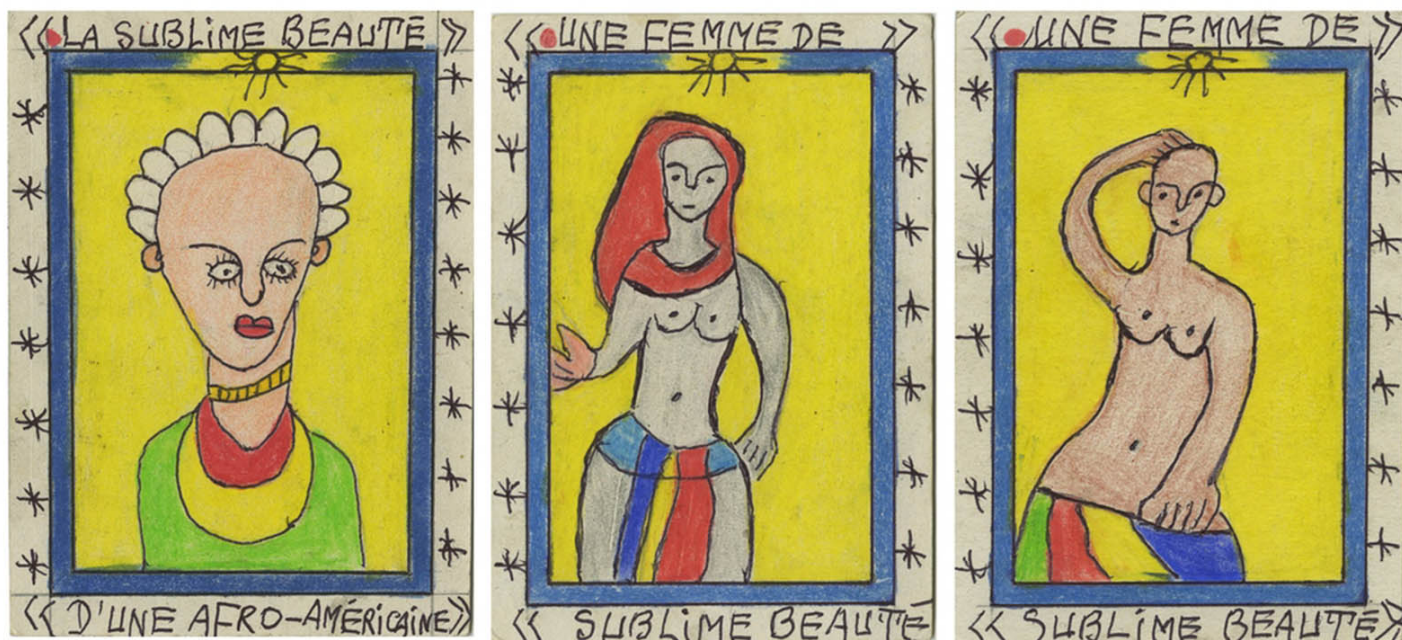

MAGNIN-A

Sublime beauté, 2011

Frédéric Bruly Bouabré

Sublime beauté, 2011

3 dessins

Crayons de couleur et stylo bille sur carton

14,5 x 10,5 cm (chaque)

Signé et daté