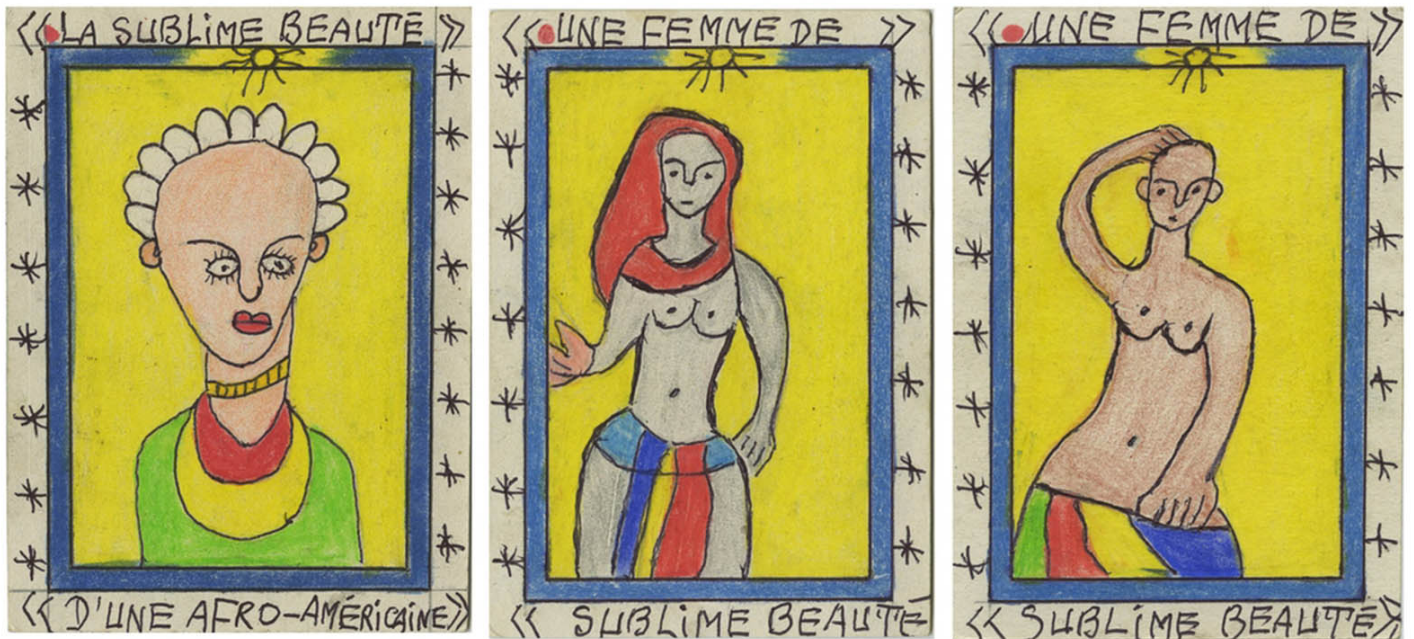

MAGNIN-A

Sublime beauté, 2011

Frédéric Bruly Bouabré

Sublime beauté, 2011

3 dessins

Crayons de couleur et stylo bille sur carton

14,5 x 10,5 cm (chaque)

Signé et daté