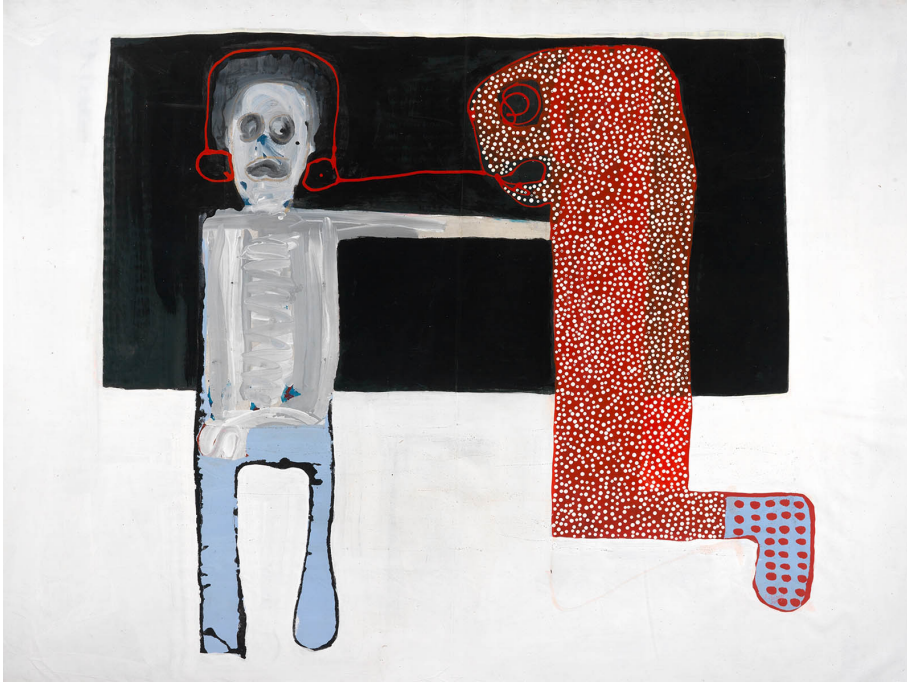

Compagnon Spirituel, 2014

Amadou Sanogo

Compagnon Spirituel, 2014

Acrylique sur tissu

144 x 188 cm

Signé et daté

© Florian Kleinfenn

Courtesy Galerie MAGNIN-A, Paris

N° Inv. AS1407035

Description :

Le thème de ce tableau est l'universelle dualité des Hommes entre le Bien et le Mal.