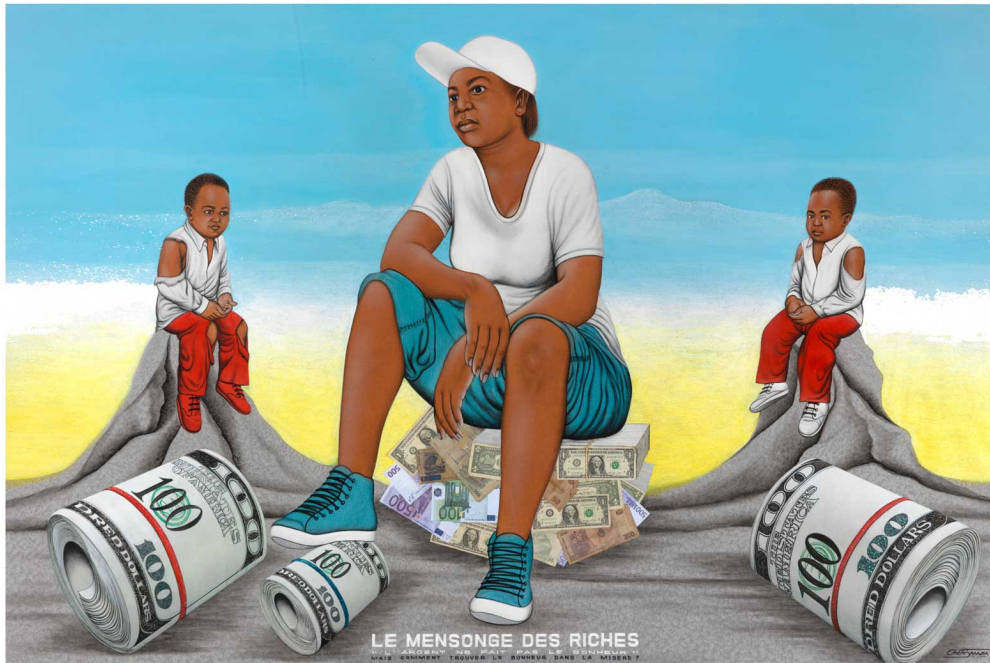

## Le mensonge des riches, 2014

---

### **Chéri Samba**

*Le mensonge des riches*, 2014

Acrylique sur toile

194 x 129 cm (avec châssis)

Signé et daté

© Magnin-A

Courtesy Galerie MAGNIN-A, Paris.

N° Inv. CS1407105