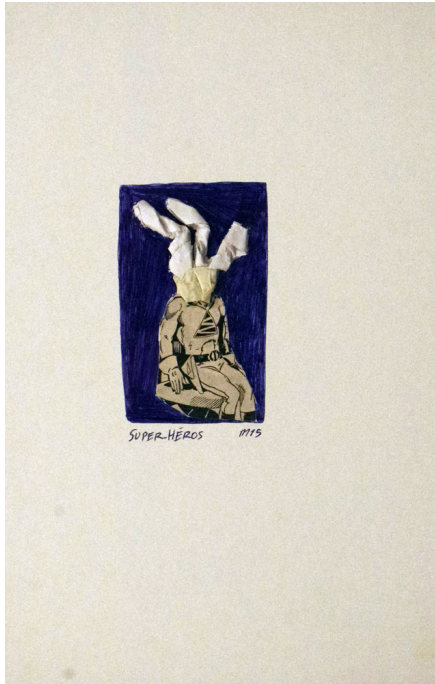

Super Héros, 2015

Marcel Miracle

Super Héros, 2015

Technique mixte

30 x 19.5 cm

Encadrement : 34,5 x 24,5 cm

Signé et daté

Courtesy Galerie MAGNIN-A, Paris.