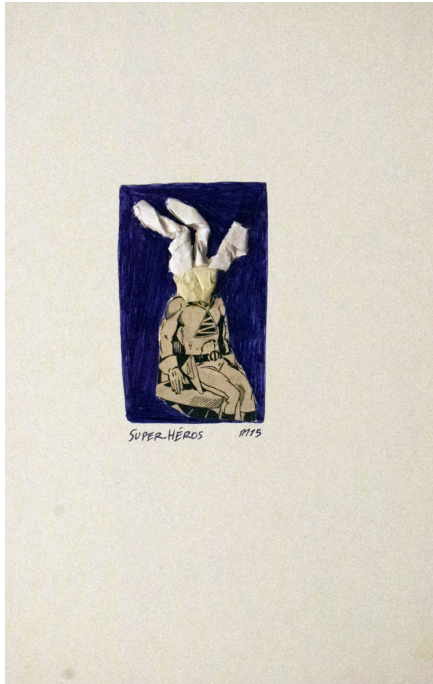

Super Héros, 2015

Marcel Miracle

Super Héros, 2015

Technique mixte

30 x 19.5 cm

Encadrement : 34,5 x 24,5 cm

Signé et daté

Courtesy Galerie MAGNIN-A, Paris.