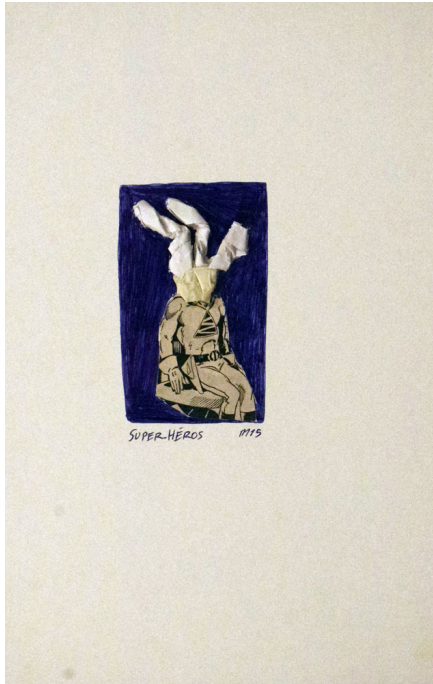

Super Héros, 2015

Marcel Miracle

Super Héros, 2015

Technique mixte

30 x 19.5 cm

Encadrement : 34,5 x 24,5 cm

Signé et daté

Courtesy Galerie MAGNIN-A, Paris.

N° Inv. MMI1502133

Expositions :

African Passions

Palais Cadaval, Evora, Portugal

25/05- 25/08/2018