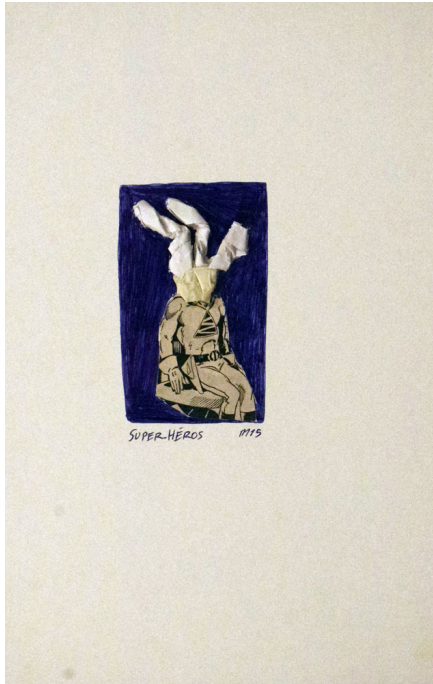

Super Héros, 2015

Marcel Miracle

Super Héros, 2015

Technique mixte

30 x 19.5 cm

Encadrement : 34,5 x 24,5 cm

Signé et daté

Courtesy galerie MAGNIN-A, Paris

N° Inv. MMI1502133

Expositions :

African Passions

Palais Cadaval, Evora, Portugal

25/05- 25/08/2018