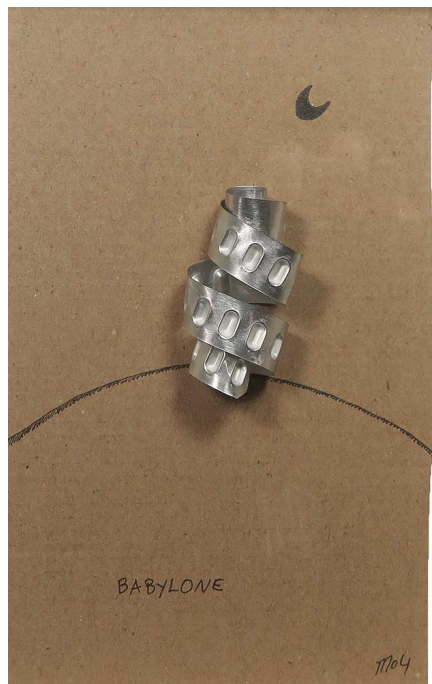

Babylone, 2004

Marcel Miracle

Babylone, 2004

Technique mixte

19,5 x 14,5 cm

Encadrement : 22 x 16,5

Signé et daté

© Cyrille Martin