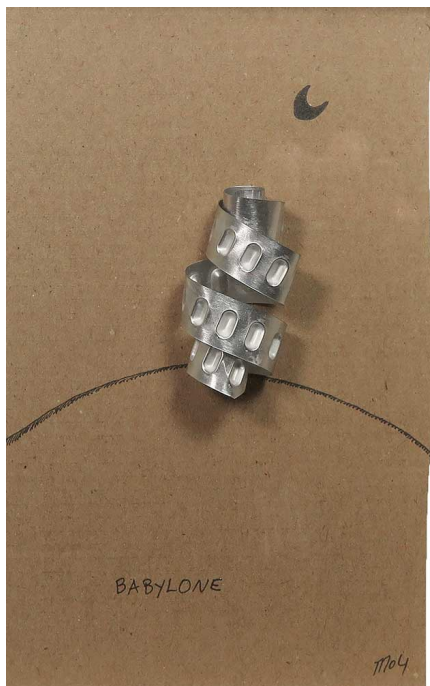

# MAGNIN-A

Babylone, 2004

---

**Marcel Miracle**

*Babylone*, 2004

Technique mixte

19,5 x 14,5 cm

Encadrement : 22 x 16,5