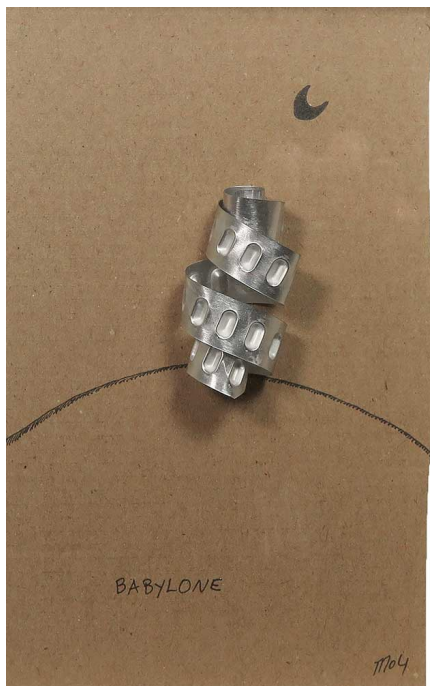

MAGNIN-A

Babylone, 2004

Marcel Miracle

Babylone, 2004

Technique mixte

19,5 x 14,5 cm

Encadrement : 22 x 16,5

Signé et daté