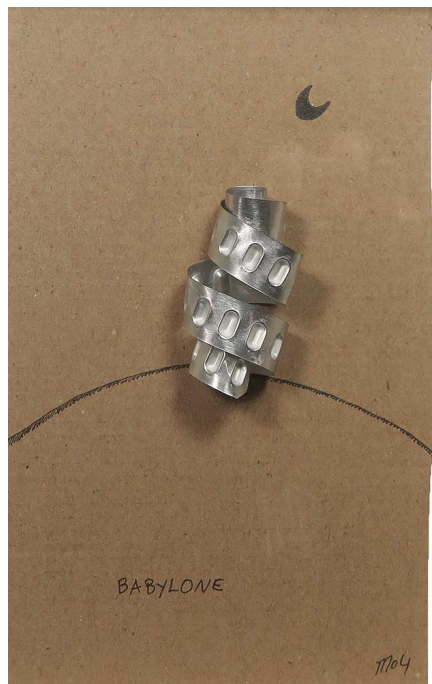

## Babylone, 2004

---

**Marcel Miracle**

*Babylone*, 2004

Technique mixte

19,5 x 14,5 cm

Encadrement : 22 x 16,5

Signé et daté