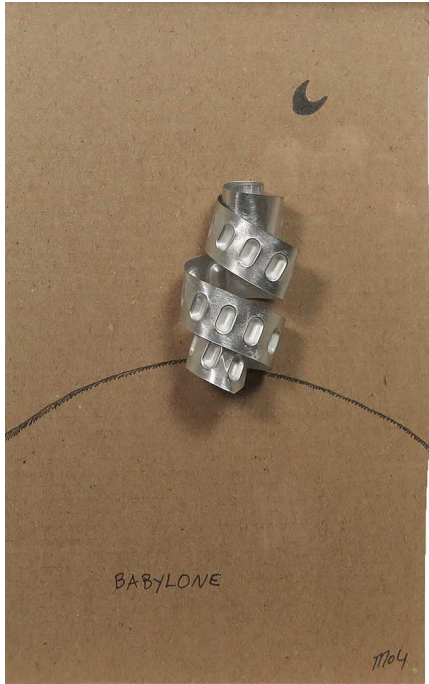

MAGNIN-A

Babylone, 2004

Marcel Miracle

Babylone, 2004

Technique mixte

19,5 x 14,5 cm

Encadrement : 22 x 16,5

Signé et daté