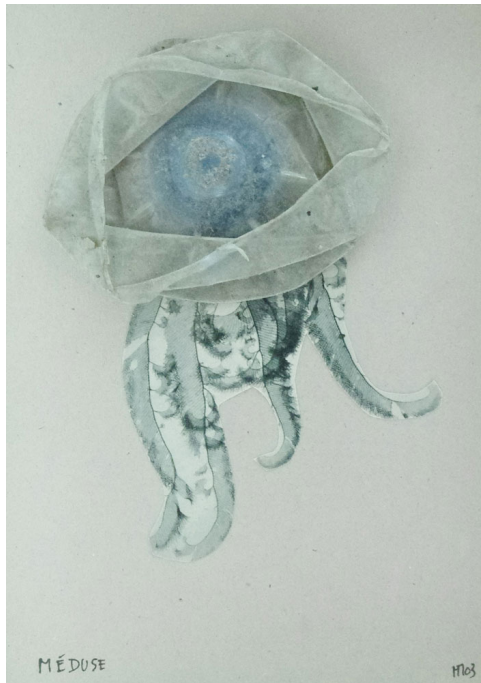

## Méduse, 2003

---

**Marcel Miracle**

*Méduse*, 2003

Technique mixte

21 x 14,5 cm

Encadrement : 25.5 x 20 cm

Signé et daté