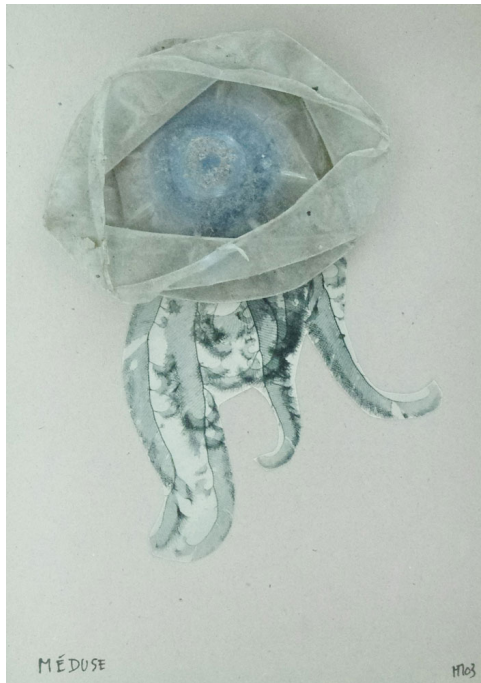

Méduse, 2003

Marcel Miracle

Méduse, 2003

Technique mixte

21 x 14,5 cm

Encadrement : 25.5 x 20 cm

Signé et daté

Courtesy Galerie MAGNIN-A, Paris.