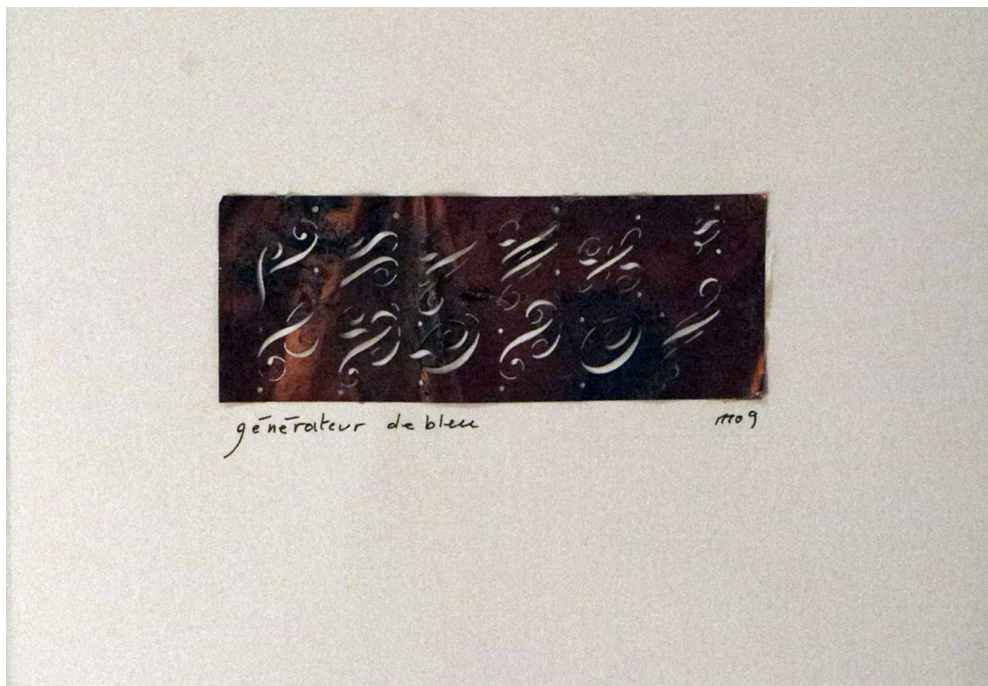

Générateur de bleu, 2009

Marcel Miracle

Générateur de bleu, 2009

Divers matériaux

15 x 21 cm

Signé et daté

Courtesy Galerie MAGNIN-A, Paris.

N° Inv. MMI1502165