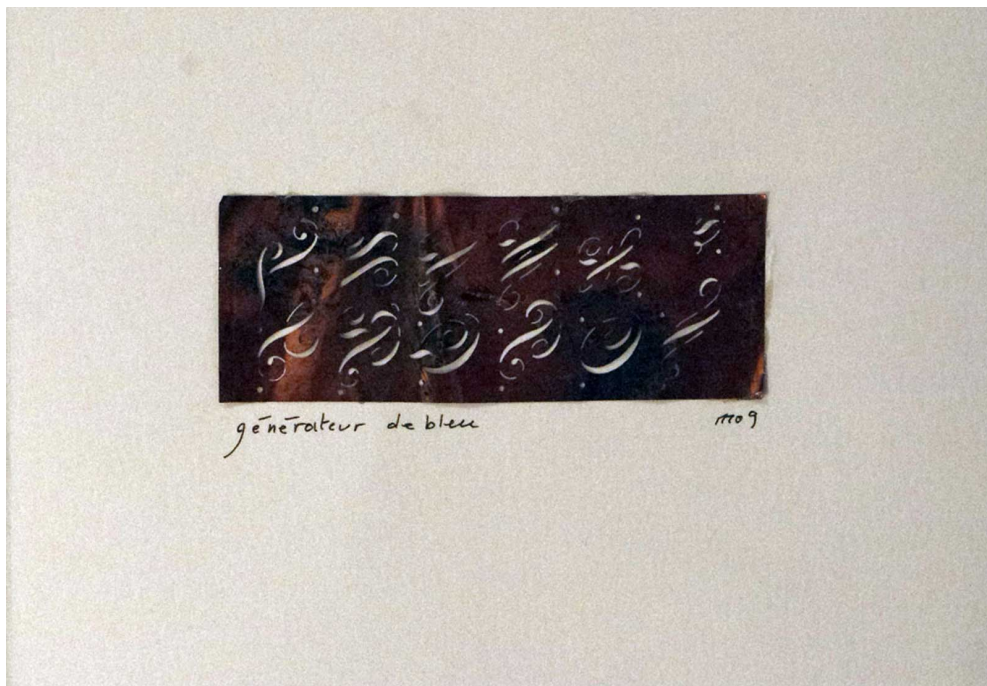

Générateur de bleu, 2009

Marcel Miracle

Générateur de bleu, 2009

Divers matériaux

15 x 21 cm

Signé et daté

Courtesy Galerie MAGNIN-A, Paris.

N° Inv. MMI1502165