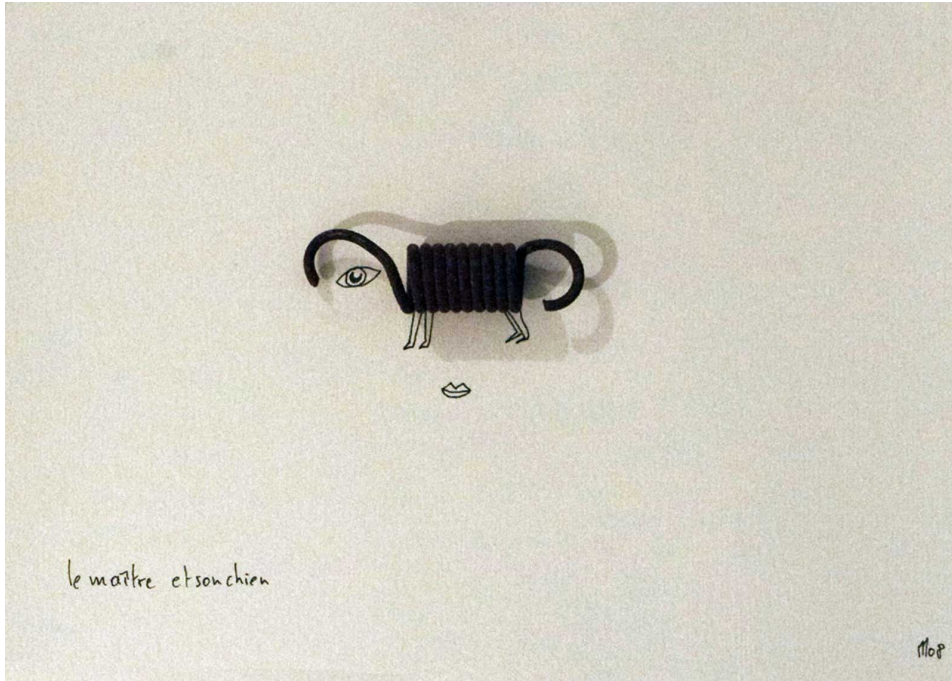

## Le maître et son chien, 2008

---

**Marcel Miracle**

*Le maître et son chien*, 2008

Technique mixte

15 x 21 cm

Encadrement : 19,5 x 25,5 cm

Signé et daté