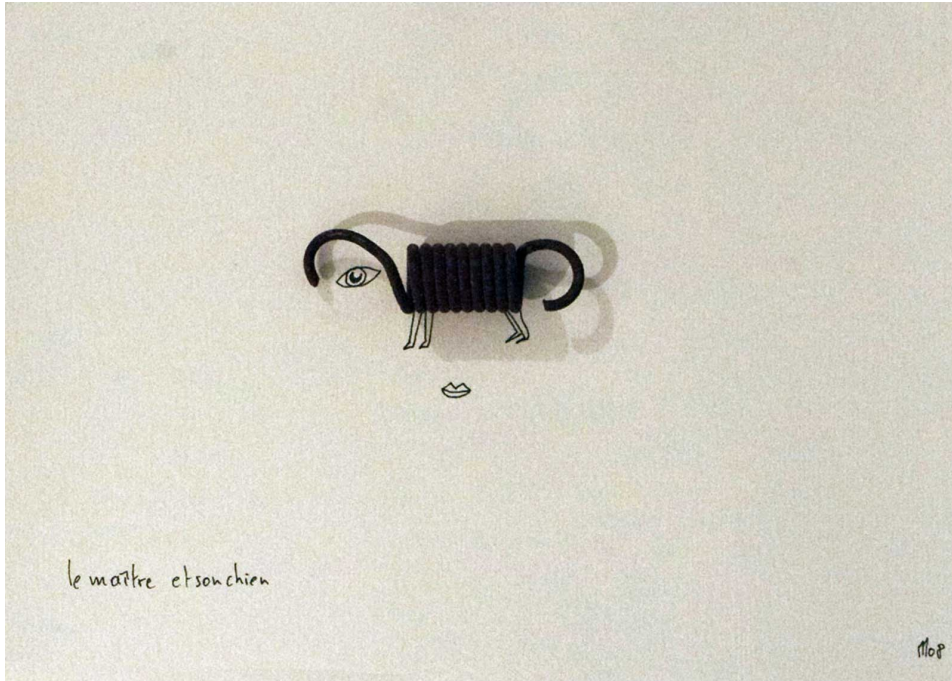

Le maître et son chien , 2008

Marcel Miracle

Le maître et son chien , 2008

Technique mixte

15 x 21 cm

Encadrement : 19,5 x 25,5 cm

Signé et daté

Courtesy Galerie MAGNIN-A, Paris.