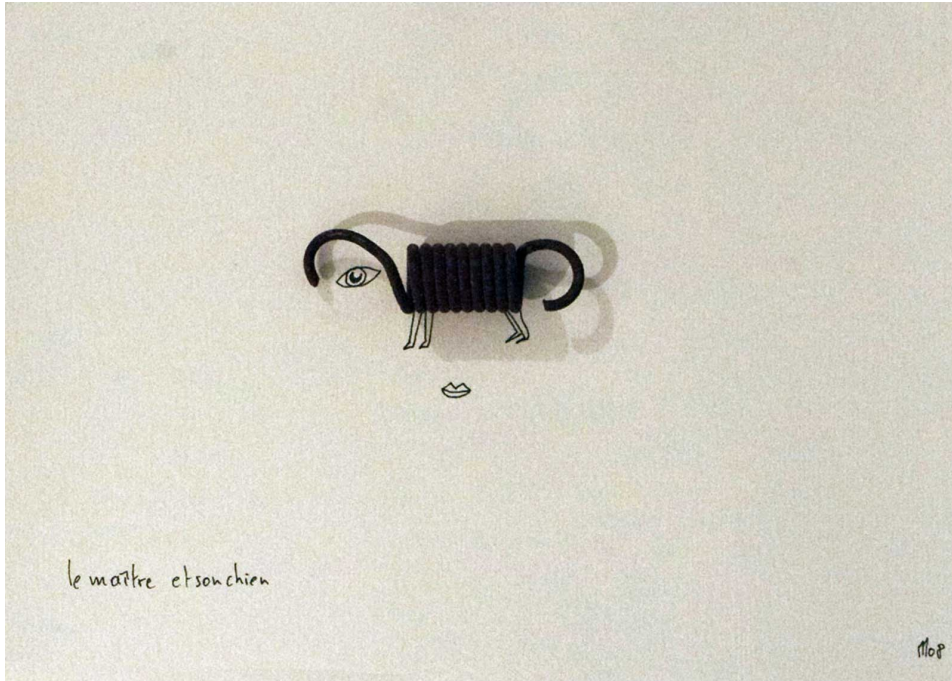

Le maître et son chien, 2008

Marcel Miracle

Le maître et son chien, 2008

Technique mixte

15 x 21 cm

Encadrement : 19,5 x 25,5 cm

Signé et daté

Courtesy Galerie MAGNIN-A, Paris.