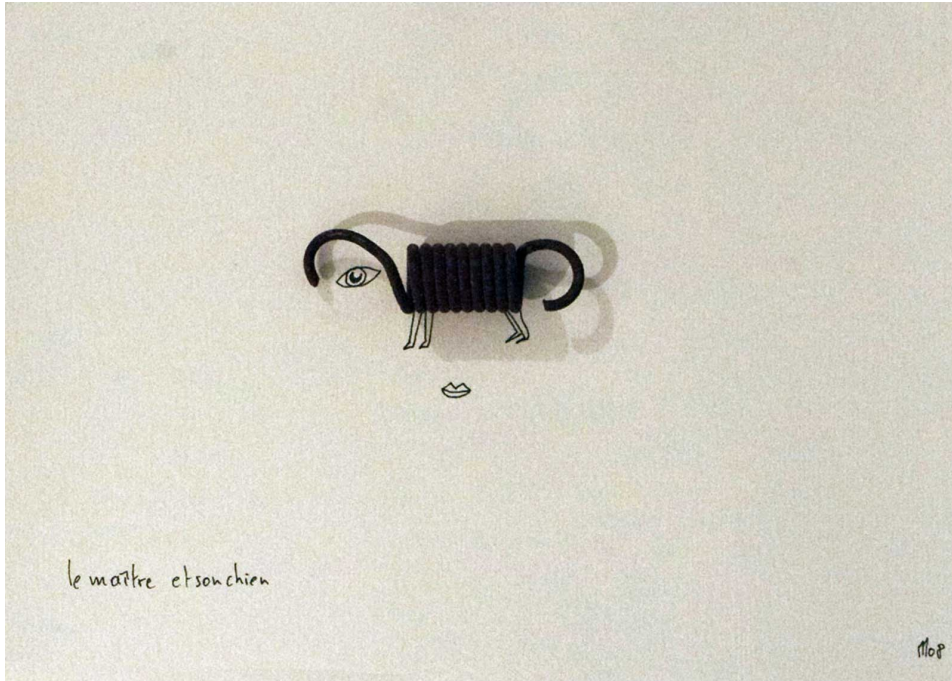

Le maître et son chien, 2008

Marcel Miracle

Le maître et son chien, 2008

Technique mixte

15 x 21 cm

Encadrement : 19,5 x 25,5 cm

Signé et daté

Courtesy galerie MAGNIN-A, Paris