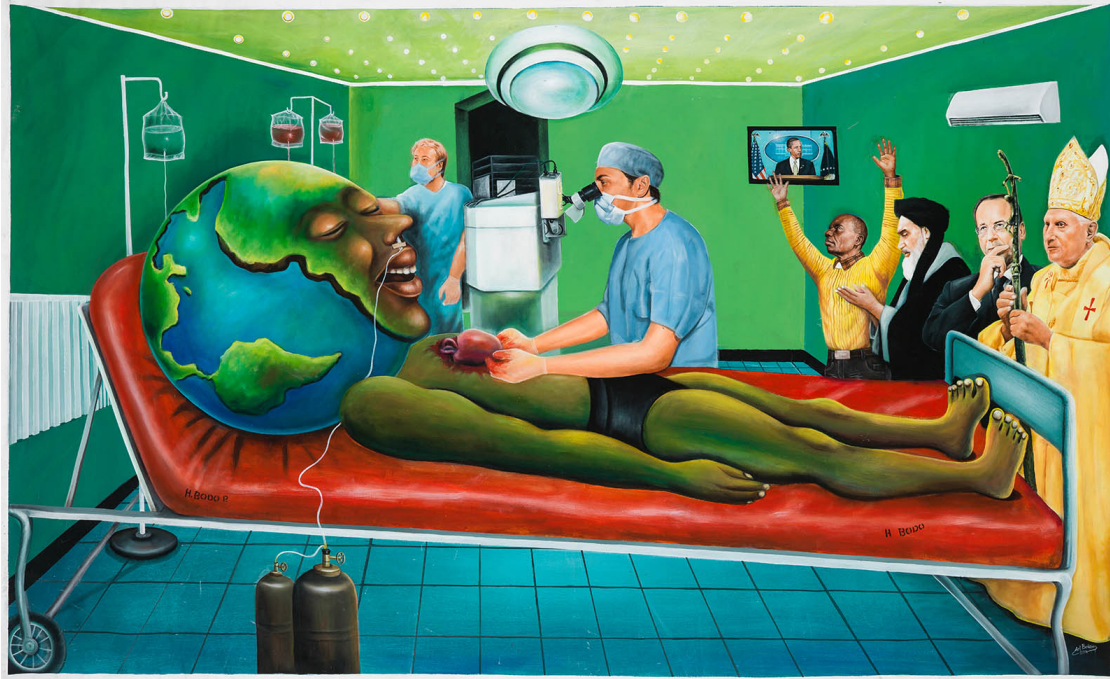

Monde en coma, 2014

Pierre Bodo

Monde en coma, 2014

133 x 217 cm

Signé et daté

Courtesy Galerie MAGNIN-A, Paris.

N° Inv. PB1507051