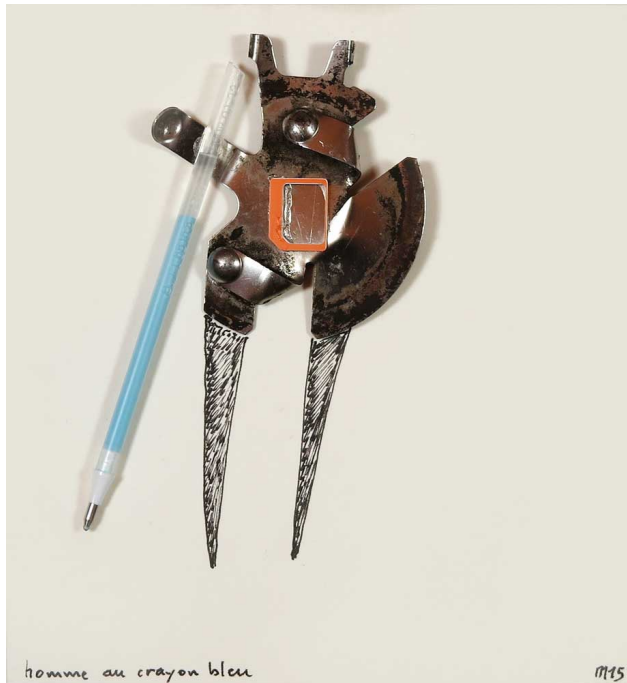

Homme au crayon bleu, 2015

Marcel Miracle

Homme au crayon bleu, 2015

collage sur carton

14,5 x 13 cm

Signé et daté

© Cyrille Martin

Courtesy Galerie MAGNIN-A, Paris.