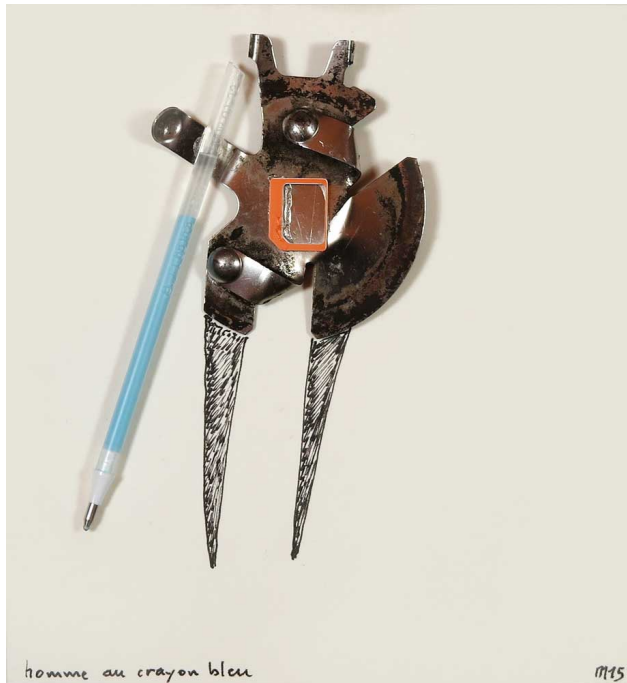

## Homme au crayon bleu, 2015

---

**Marcel Miracle**

*Homme au crayon bleu*, 2015

collage sur carton

14,5 x 13 cm

Signé et daté

© Cyrille Martin