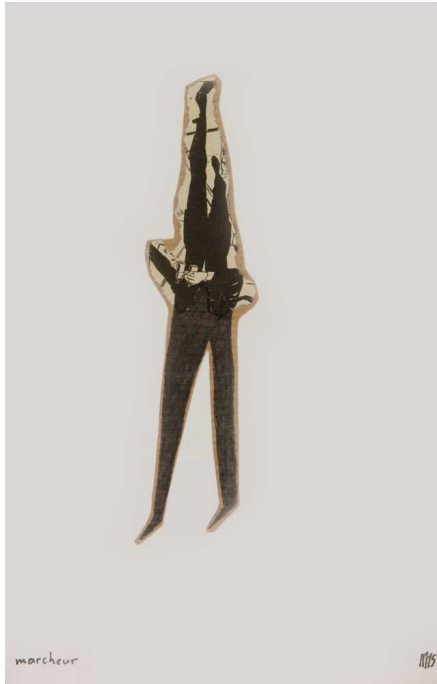

Marcheur, 2015

Marcel Miracle

Marcheur, 2015

collage sur carton

22 x 14,5 cm

Signé et daté

© Cyrille Martin

Courtesy Galerie MAGNIN-A, Paris.