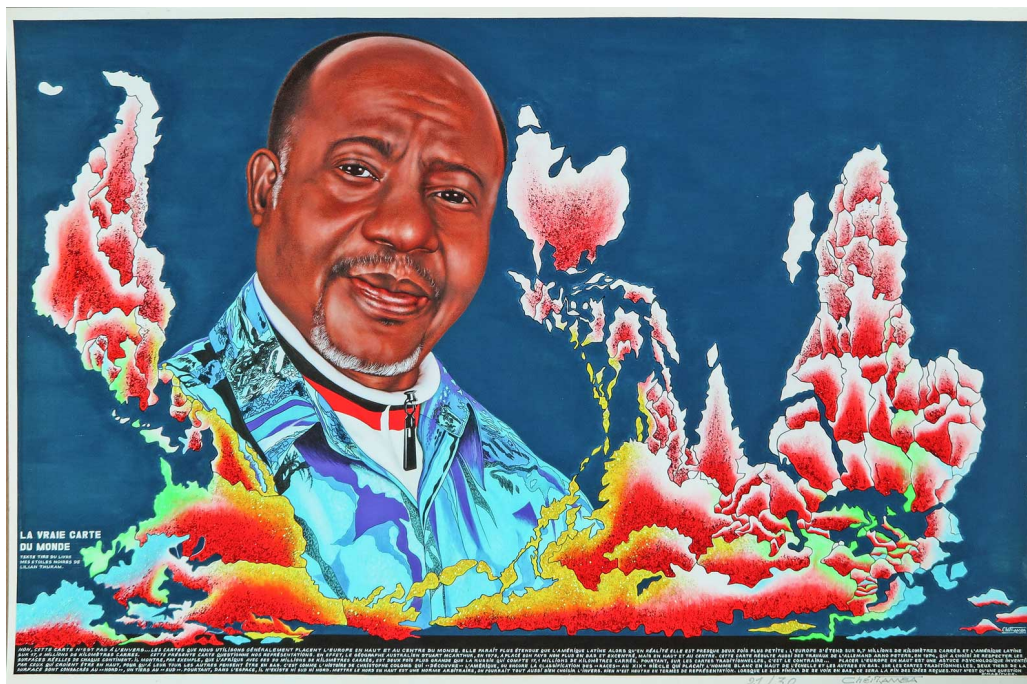

La vraie carte du Monde, 2014

Chéri Samba

La vraie carte du Monde, 2014

Lithographie et paillettes

50 x 60 cm

Edition de 30 ex

Signé

© Magnin-A