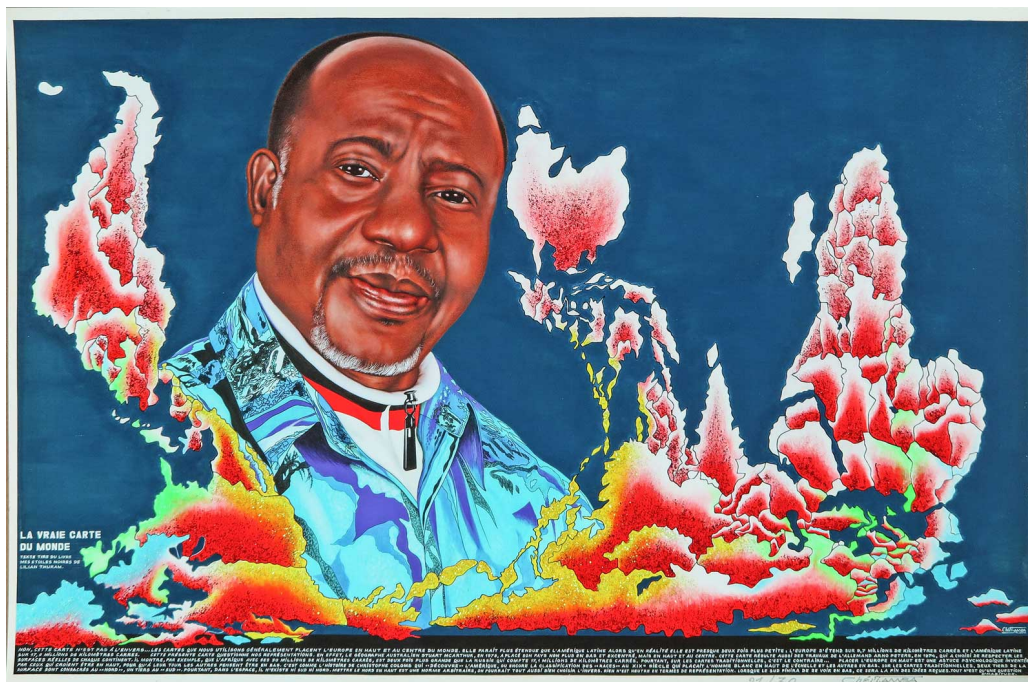

La vraie carte du Monde, 2014

Chéri Samba

La vraie carte du Monde, 2014

Lithographie et paillettes

50 x 60 cm

Edition de 30 ex

Signé

© Magnin-A