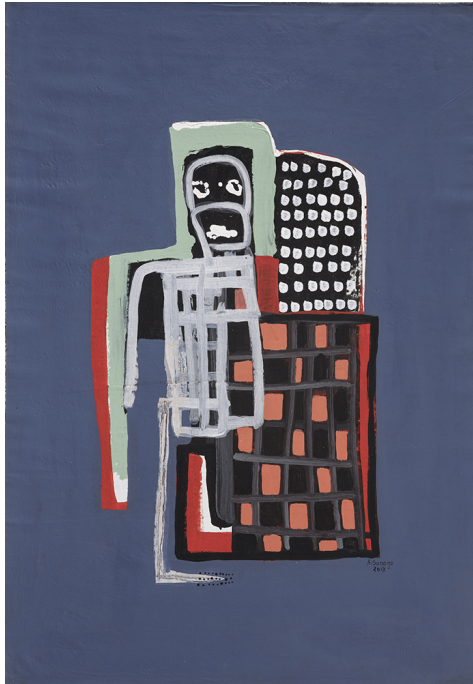

## Le pari des parieurs, 2013

---

**Amadou Sanogo**

*Le pari des parieurs*, 2013

Acrylique sur tissu

157 x 107 cm

Signé et daté

© Cyrille Martin

Courtesy Galerie MAGNIN-A, Paris

N° Inv. AS1309017

**Description :**

Au P.M.U. Les parieurs gardent tous leurs bons plans pour eux. Ils ne sont pas clairs dans leurs discours. Ils agissent comme des joueurs de dames pour qui tout est calculé plusieurs coups à l'avance.