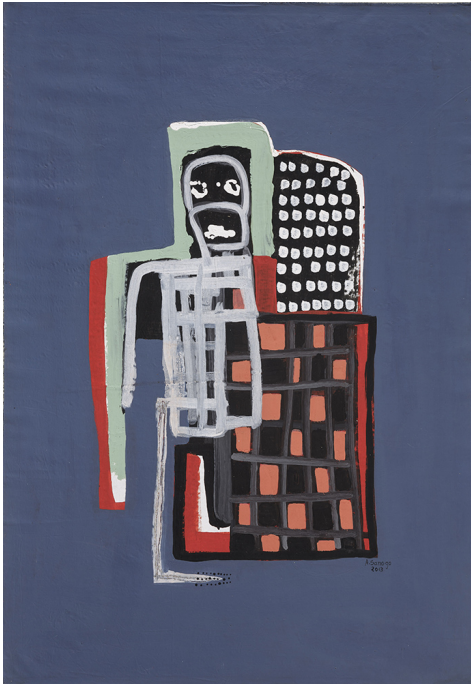

Le pari des parieurs, 2013

Amadou Sanogo

Le pari des parieurs, 2013

Acrylique sur tissu

157 x 107 cm

Signé et daté

© Cyrille Martin

Courtesy Galerie MAGNIN-A, Paris

N° Inv. AS1309017

Description :

Au P.M.U. Les parieurs gardent tous leurs bons plans pour eux. Ils ne sont pas clairs dans leurs discours. Ils agissent comme des joueurs de dames pour qui tout est calculé plusieurs coups à l'avance.