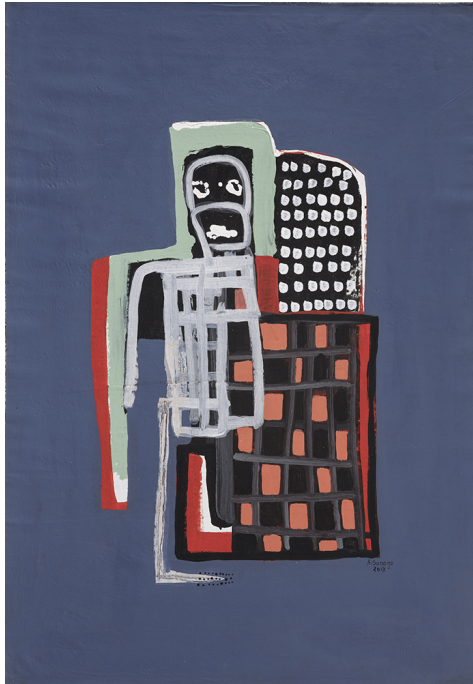

Le pari des parieurs, 2013

Amadou Sanogo

Le pari des parieurs, 2013

Acrylique sur tissu

157 x 107 cm

Signé et daté

© Cyrille Martin

Courtesy Galerie MAGNIN-A, Paris

N° Inv. AS1309017

Description :

Au P.M.U. Les parieurs gardent tous leurs bons plans pour eux. Ils ne sont pas clairs dans leurs discours. Ils agissent comme des joueurs de dames pour qui tout est calculé plusieurs coups à l'avance.