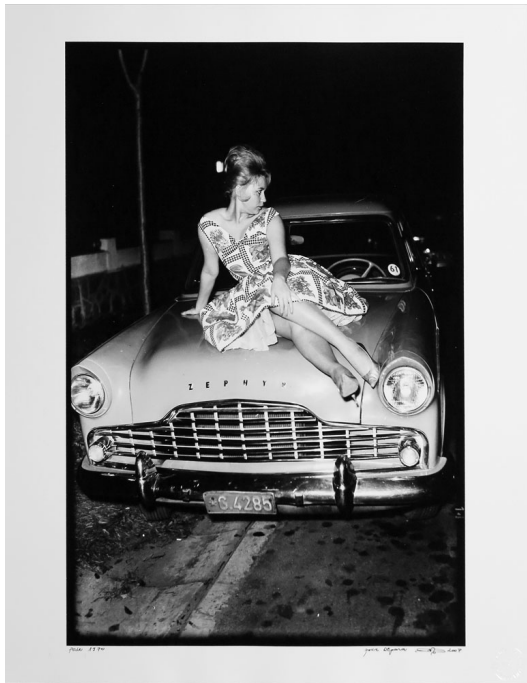

## Femme sur le Capot d'une cadillac Zéphyr, 1970

---

**Jean Depara**

*Femme sur le Capot d'une cadillac Zéphyr, 1970*

Tirage au bromure d'argent

Image : 31 x 45 cm

Papier : 40 x 50 cm

N° Inv. JDPS1510082D