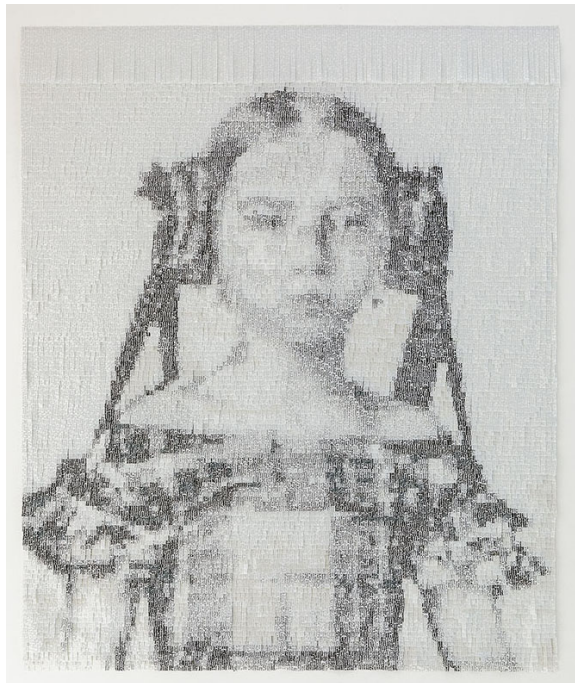

Augusta, 2017

Nathalie Boutté

Augusta, 2017

Papier japonais et encre

80 x 65 cm

Signé et daté

Courtesy Galerie MAGNIN-A, Paris.

N° Inv. NB1705079