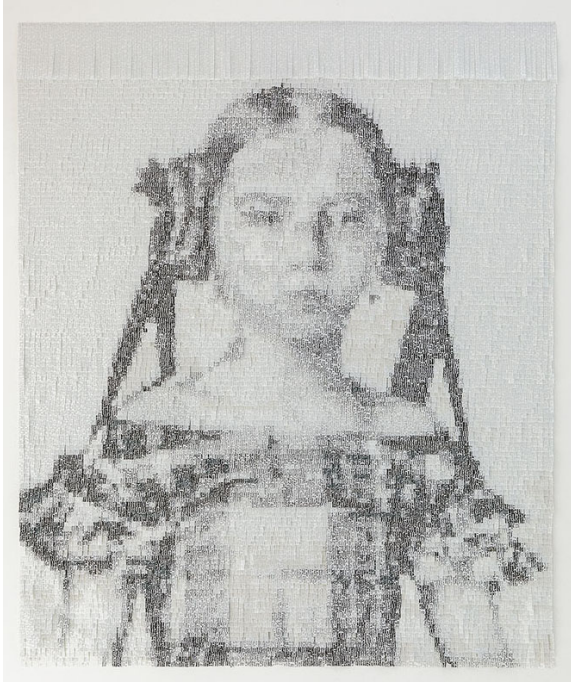

Augusta, 2017

Nathalie Boutté

Augusta, 2017

Papier japonais et encre

80 x 65 cm

Signé et daté

Courtesy Galerie MAGNIN-A, Paris.

N° Inv. NB1705079