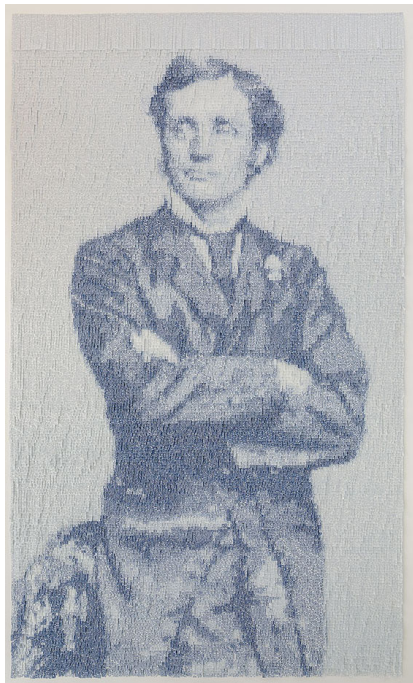

## Henry, 2017

---

**Nathalie Boutté**

*Henry, 2017*

Papier japonais et encre

125.5 x 75 cm

Signé et daté

© Magnin-A