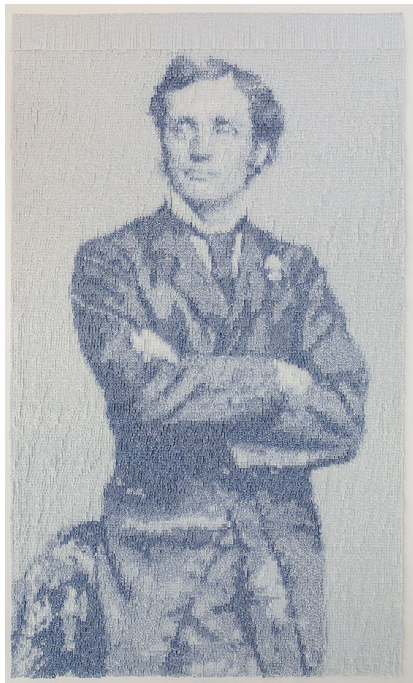

Henry, 2017

Nathalie Boutté

Henry, 2017

Papier japonais et encre

125.5 x 75 cm

Signé et daté

Courtesy Galerie MAGNIN-A, Paris.

N° Inv. NB1705080