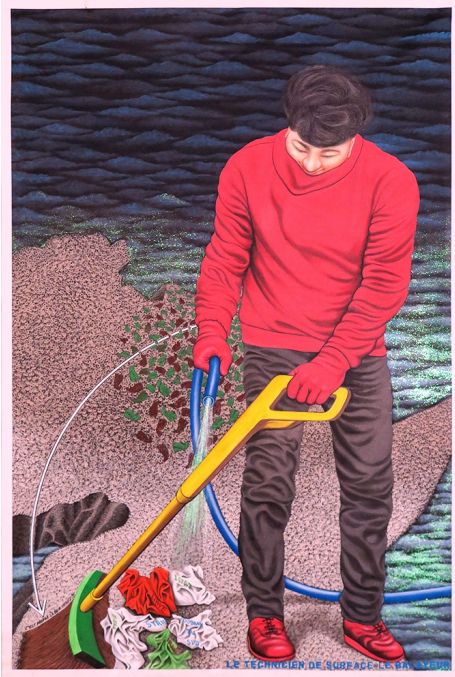

Le technicien de surface ou le balayeur, 2017

Chéri Samba

Le technicien de surface ou le balayeur, 2017

Acrylique sur toile.

200 x 135 cm

Signé et daté

N° Inv. CS1709215