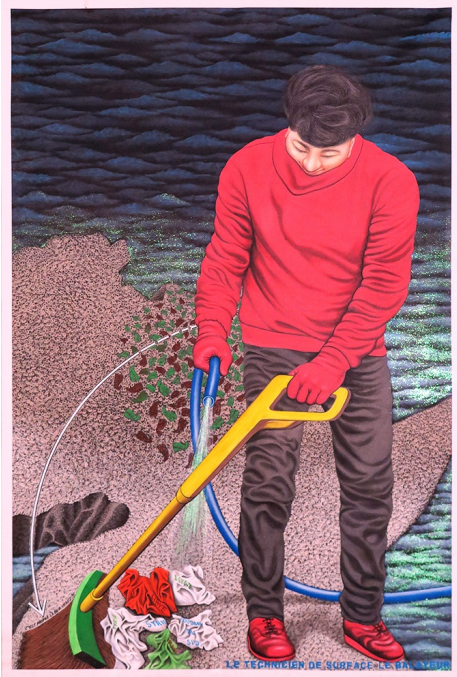

Le technicien de surface ou le balayeur, 2017

Chéri Samba

Le technicien de surface ou le balayeur, 2017

Acrylique sur toile.

200 x 135 cm

Signé et daté

© Magnin-A

N° Inv. CS1709215