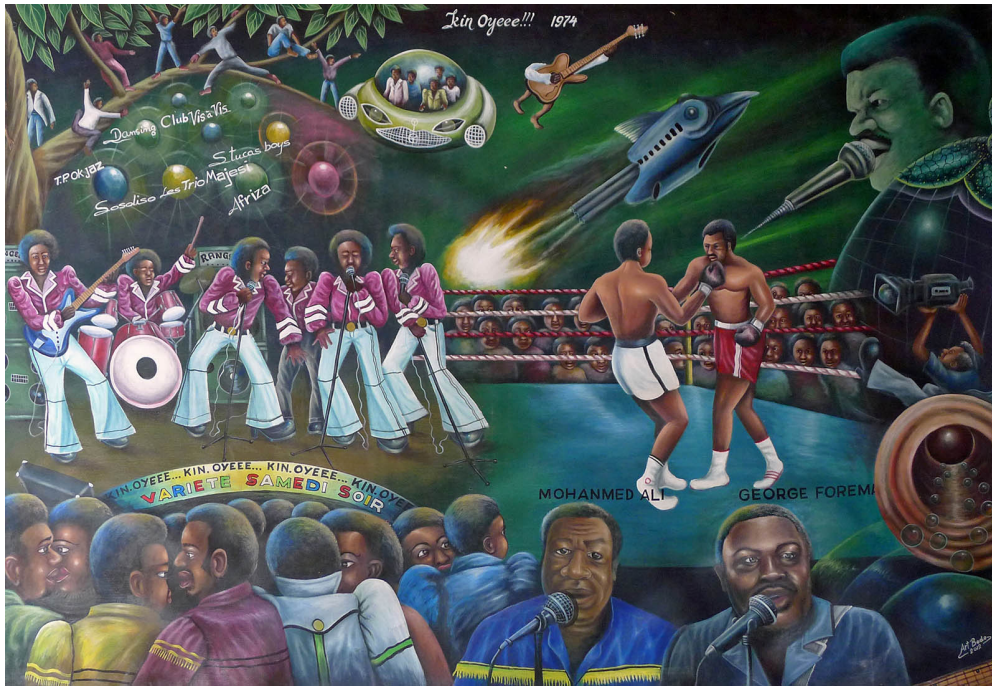

MAGNIN-A

Kin Oyeee!!! 1974, 2012

Pierre Bodo

Kin Oyeee!!! 1974, 2012

Acrylique sur toile

142 x 206 cm

Signé et daté

© Pierre Bodo