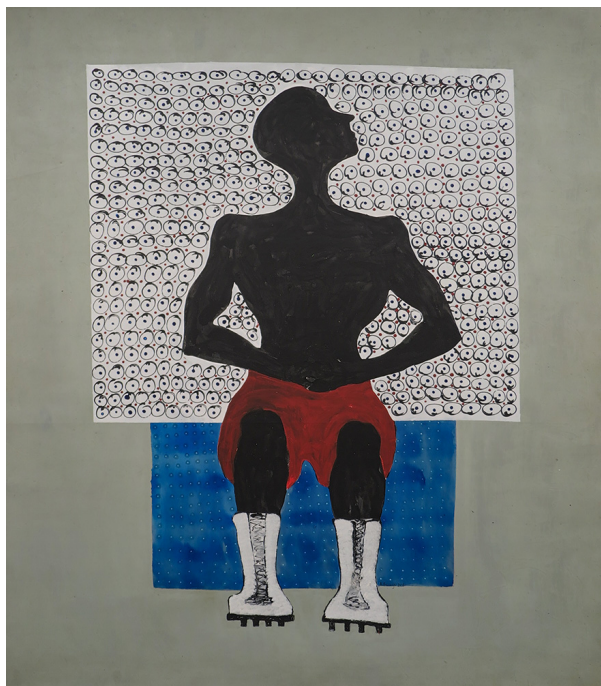

# MAGNIN-A

Autoportrait, 2018

---

**Amadou Sanogo**

*Autoportrait*, 2018

Acrylique sur toile

194 x 170.5 cm

Signé et daté

© MAGNIN-A

Courtesy galerie MAGNIN-A, Paris

N° Inv. AS1811152

Description :

J'étais assis dans l'atelier, à réfléchir. Un ami a pris une photo de moi sans que je le sache. Il s'amusait de me voir perdu dans mes pensées. Puis il m'a envoyé l'image et je me suis découvert comme ça : assis, la tête relevée, les deux poings face à face. C'est l'artiste dans l'atelier, dans le doute, assis sur un bloc bleu -qui représente la peur- mais combatif. Je dois avancer, aller de l'avant.