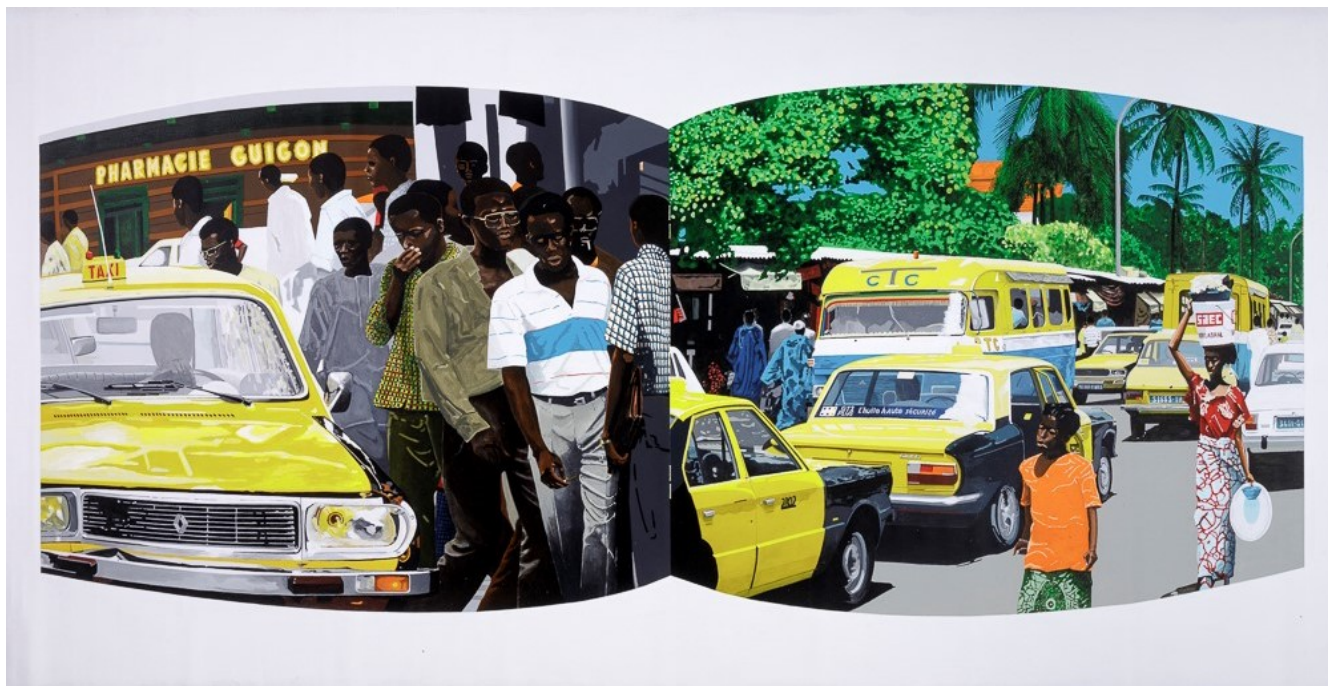

L'embouteillage, 2019

Vincent Michéa

L'embouteillage, 2019

Nous deux

Acrylique sur toile

126,5 x 290 cm

© Vincent Michéa

courtesy Galerie MAGNIN-A, Paris