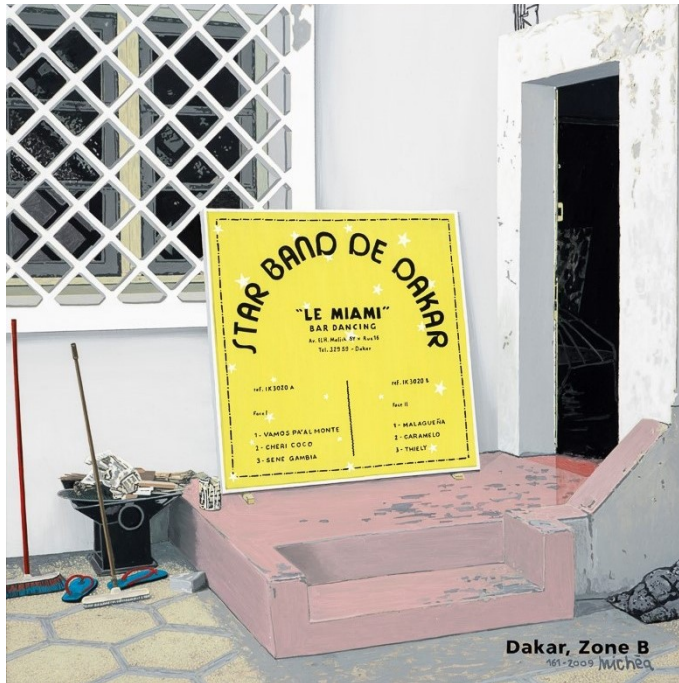

# MAGNIN-A

161, 2007

---

**Vincent Michéa**

161, 2007

Acrylique sur toile

100 x 100 cm

© Kleinefenn, Vincent Michéa