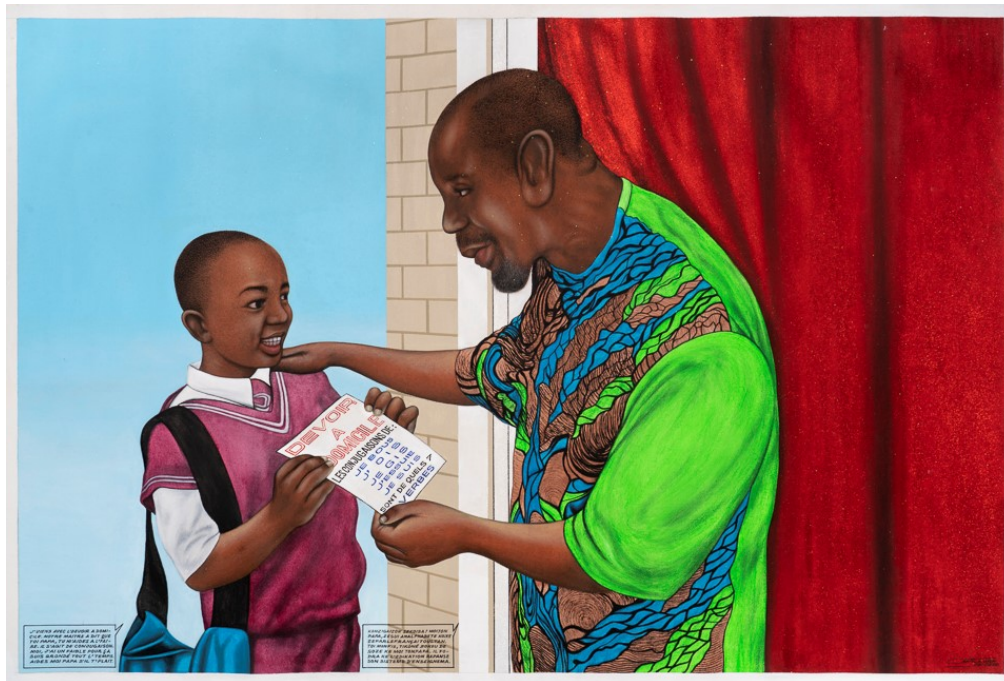

Devoir à domicile, 2020

Chéri Samba

Devoir à domicile, 2020

Acrylique sur toile

135 x 200 cm

Signé et daté

© Florian Kleinfenn

Courtesy Galerie MAGNIN-A, Paris