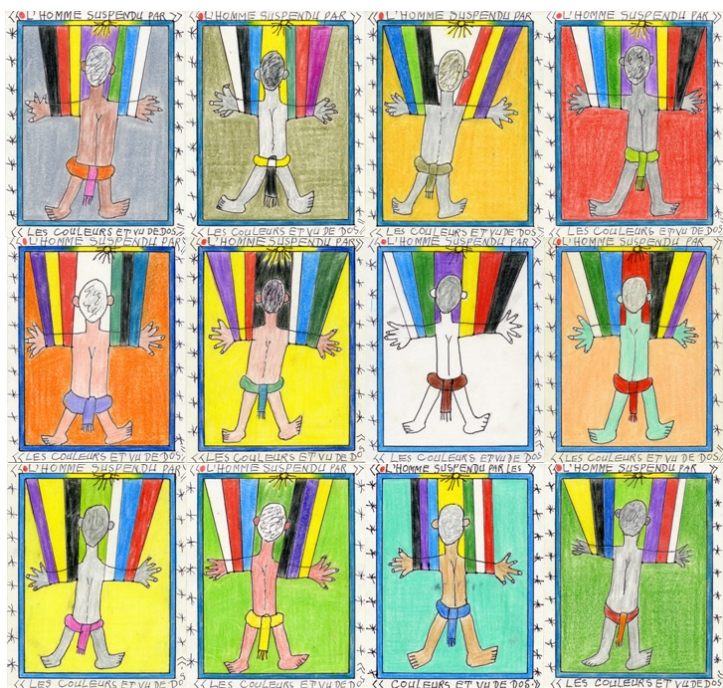

L'homme suspendu par les couleurs et vu de dos, 2011

Frédéric Bruly Bouabré

L'homme suspendu par les couleurs et vu de dos, 2011

Ensemble composé de 12 dessins

Stylo bille, crayons de couleur sur papier cartonné

19 x 15 cm (chaque)

Signé

© Frédéric Bruly Bouabré

Courtesy Galerie MAGNIN-A, Paris.

N° Inv. FBB1401025