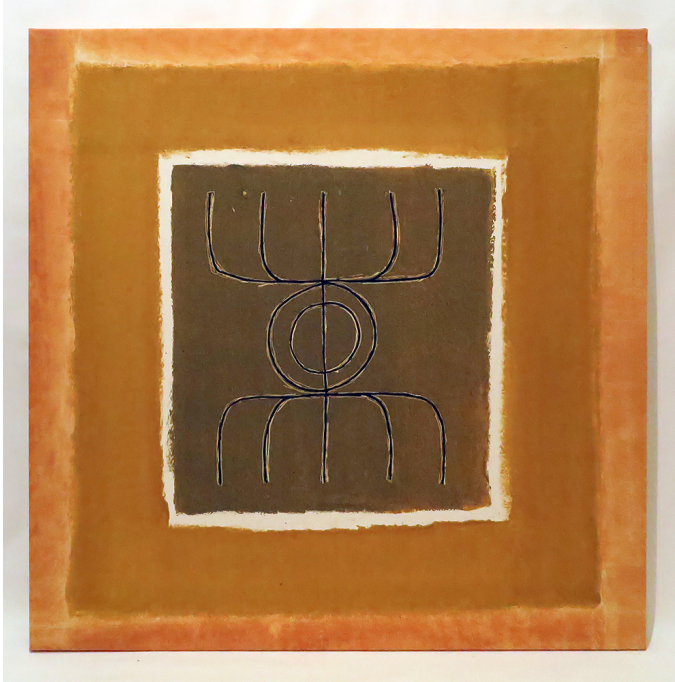

Rupture, 2001

Romuald Hazoumè

Rupture, 2001

Peinture sur toile

Encadrement : 124 x 124 cm

Signé et daté

© Romuald Hazoumè, ADAGP, 2001

Courtesy Galerie MAGNIN-A, Paris.

N° Inv. RH1401039