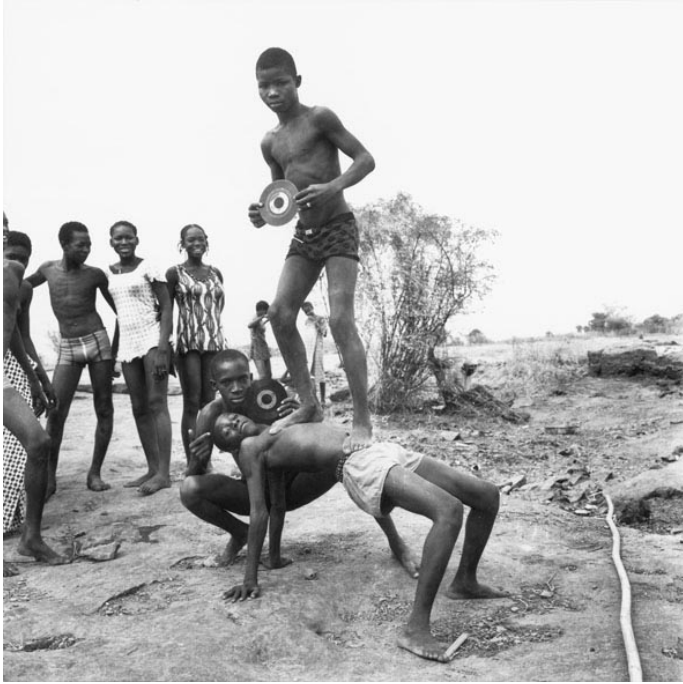

Pique nique à la chaussée, 1972

Malick Sidibé

Pique nique à la chaussée, 1972

Gelatin silver print

Paper: 19.7 x 23.5 in

Unlimited edition

Signé et daté

© Malick Sidibé

Courtesy Galerie MAGNIN-A, Paris.

INV Nbr. MS35.2E

Exhibitions:

2016-2017, Malick Sidibé, The eye of modern Mali, Somerset House, Londres, UK