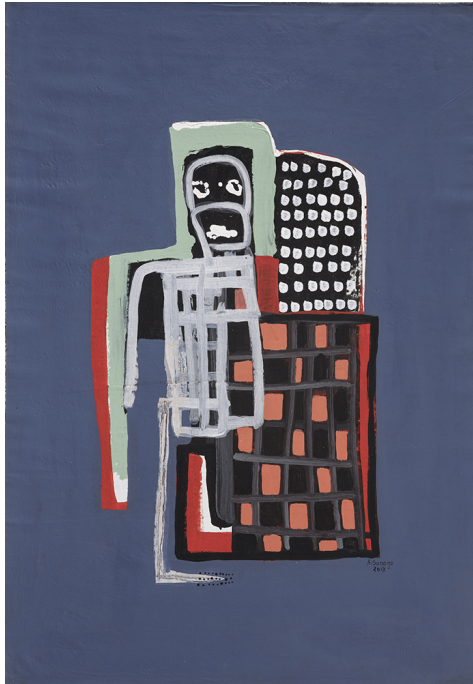

## Le pari des parieurs, 2013

---

**Amadou Sanogo**

*Le pari des parieurs*, 2013

Acrylic on fabric

61 x 42 in

Signé et daté

© Cyrille Martin

Courtesy Galerie MAGNIN-A, Paris

INV Nbr. AS1309017

**Description:**

Au P.M.U. Les parieurs gardent tous leurs bons plans pour eux. Ils ne sont pas clairs dans leurs discours. Ils agissent comme des joueurs de dames pour qui tout est calculé plusieurs coups à l'avance.