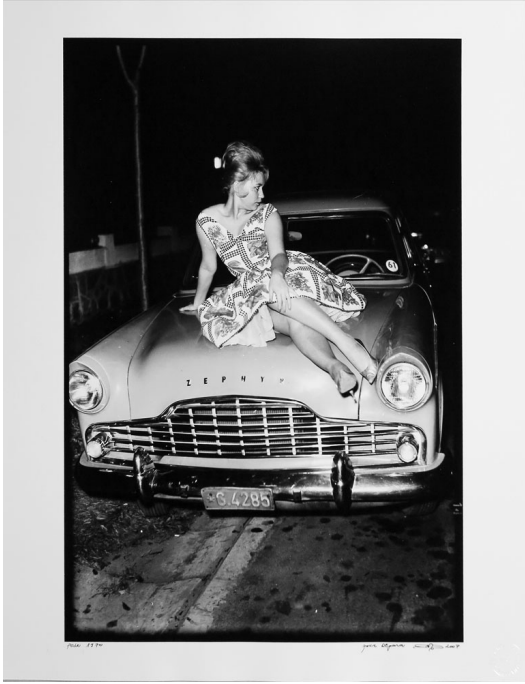

Femme sur le Capot d'une cadillac Zéphyr, 1970

Jean Depara

Femme sur le Capot d'une cadillac Zéphyr, 1970

Tirage au bromure d'argent

INV Nbr. JDPS1510082D