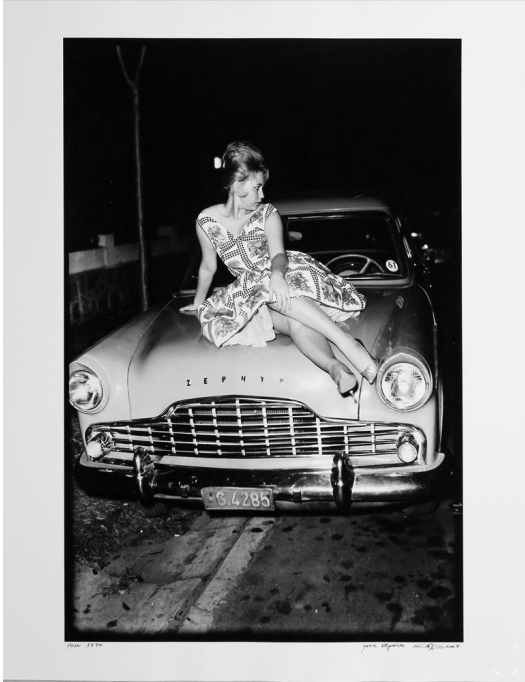

Femme sur le Capot d'une cadillac Zéphyr, 1970

Jean Depara

Femme sur le Capot d'une cadillac Zéphyr, 1970

Tirage au bromure d'argent

INV Nbr. JDPS1510082D