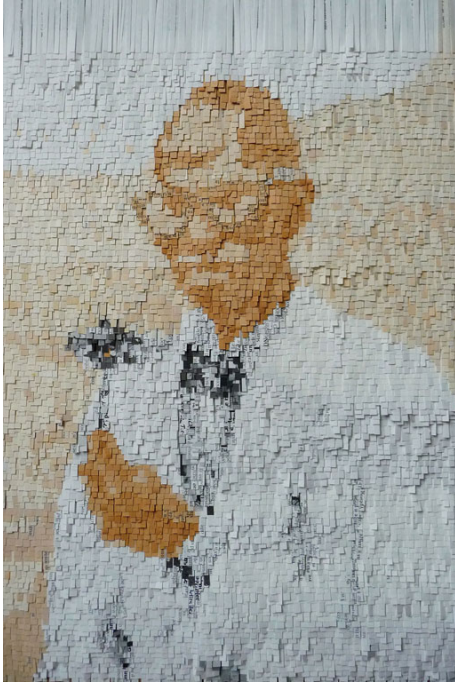

Le jeune homme à la fleur, 2010

Nathalie Boutté

Le jeune homme à la fleur, 2010

Ancient book

62 x 44 cm

Signé et daté

© Nathalie Boutté

Courtesy Galerie MAGNIN-A, Paris.