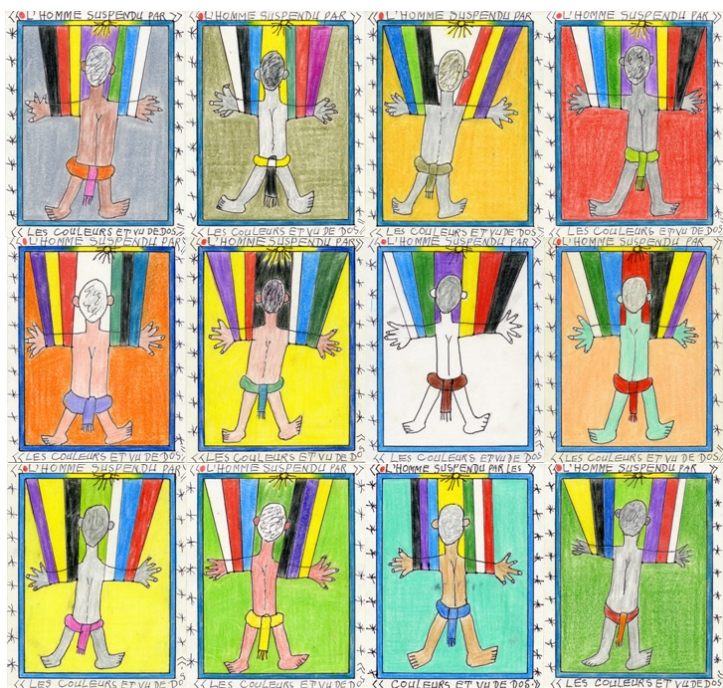

MAGNIN-A

L'homme suspendu par les couleurs et vu de dos, 2011

Frédéric Bruly Bouabré

L'homme suspendu par les couleurs et vu de dos, 2011

Ensemble composé de 12 dessins

Ballpoint pen, colored pencils on cardboard

7,5 x 5,9 inches (Each)

Signé

© Frédéric Bruly Bouabré

Courtesy Galerie MAGNIN-A, Paris.

INV Nbr. FBB1401025