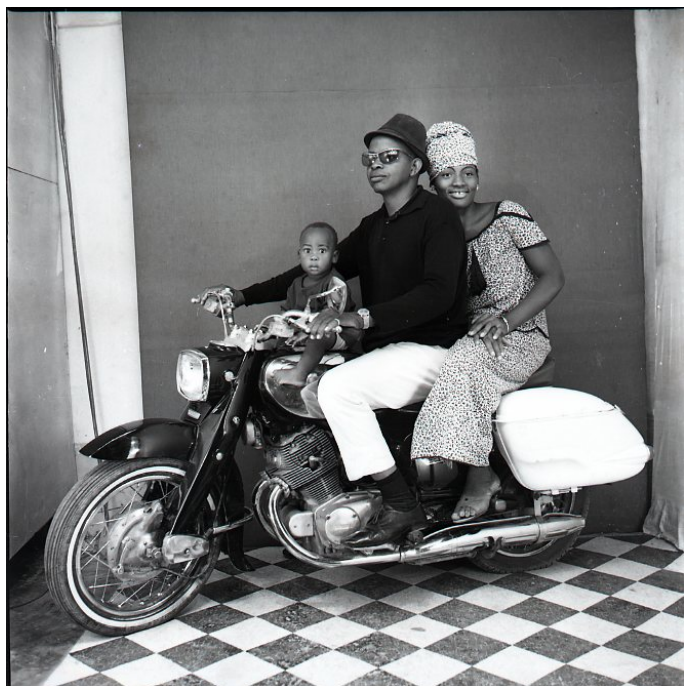

Toute la famille à moto, 1962

Malick Sidibé

Toute la famille à moto, 1962

Tirage argentique baryté

Papier : 50 x 60 cm

Édition illimitée

© Malick Sidibé

Courtesy Galerie MAGNIN-A, Paris

N° Inv. MS3008.2E

Expositions :

2018 Malick Sidibé, Mali Twist, Fondation Cartier pour l'Art Contemporain, Paris

Publications :

2018, Malick Sidibé, Mali Twist, Fondation Cartier pour l'Art Contemporain, Paris aux Editions Xavier Barral p.42