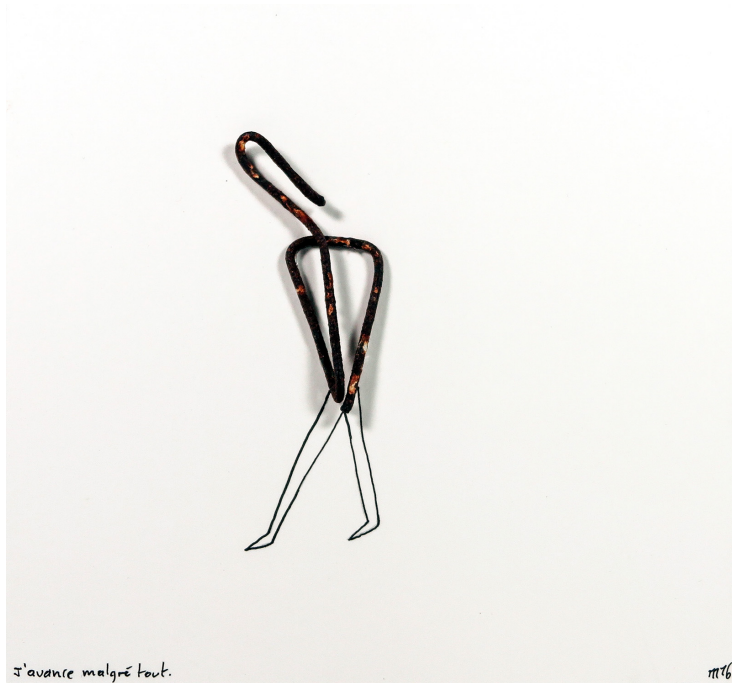

J'avance malgré tout, 2016

Marcel Miracle

J'avance malgré tout, 2016

technique mixte sur carton

20 x 20,5 cm

Encadrement : 29 x 29 cm

Signé et daté

© Cyrille Martin