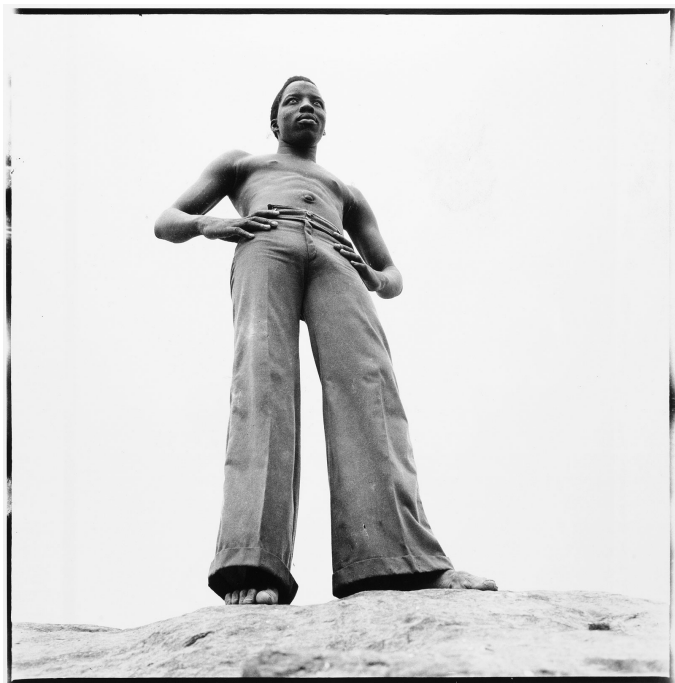

Sur les rochers au bord du fleuve Niger, 1971

Malick Sidibé

Sur les rochers au bord du fleuve Niger, 1971

Tirage argentique baryté

Image : 101 x 101 cm

Papier : 120 x 119 cm

Encadrement : 140 x 140

Signé et daté

© Malick Sidibé

Courtesy galerie MAGNIN-A, Paris

N° Inv. MS35.4H

Expositions :

2016-2017, Malick Sidibé, The eye of modern Mali, Somerset House, Londres, UK

2018, Malick Sidibé, Mali Twist, Fondation Cartier pour l'art contemporain, Paris, France