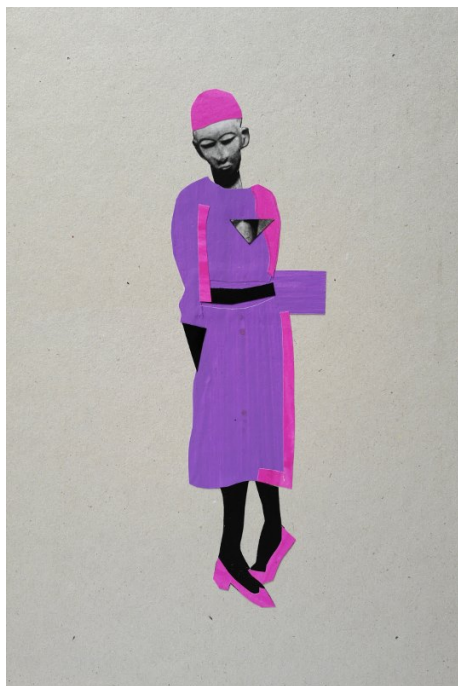

Personnage 2, 2018

Vincent Michéa

Personnage 2, 2018

Collage, papier, acrylique

20 x 30 cm

Courtesy Galerie MAGNIN-A, Paris.

N° Inv. VM1809131

Expositions :

2019 :

Variété - Vincent Michéa, Galerie Magnin-A, Paris, France