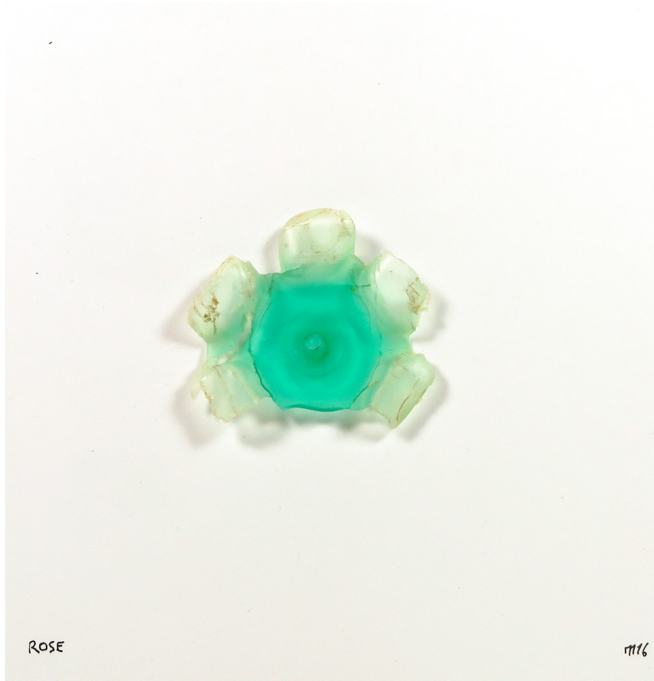

Rose, 2016

Marcel Miracle

Rose, 2016

mixed media on cardboard.

7,2 x 7,2 in

Frame: 10,6 x 10,6 in

Signé et daté

© Cyrille Martin